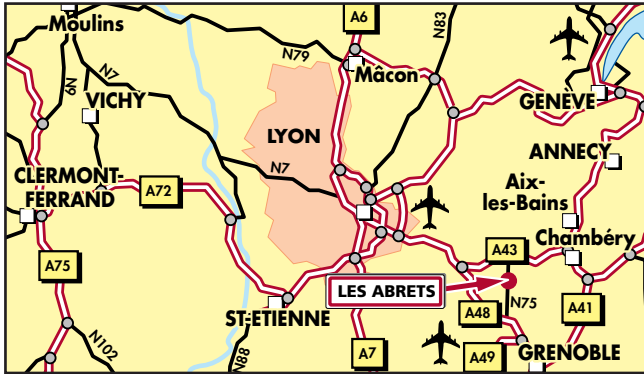

Rue Adrien Bourgeat
B P 19 - 38490 Les Abrets
France
Tél : 33 (0)4 76 32 14 44
Fax : 33 (0)4 76 32 25 68

115, rue Victor Hugo
38490 Les Abrets
France
Tél : 33 (0)4 76 32 14 44
Fax : 33 (0)4 76 32 25 96

- **Depuis LYON : (A)**
Rejoindre l'A43 direction CHAMBÉRY puis emprunter la sortie CHIMILIN/LES ABRETS. Suivre LES ABRETS (puis voir loupe).
Pour rejoindre LYON :
Par avion : Aéroport de LYON SATOLAS. Par le train (TGV) : Gare de LYON SATOLAS.
- **Depuis VALENCE : (B)**
Rejoindre l'A49 direction GRENOBLE puis continuer sur l'A48 direction LYON et emprunter la sortie VOIRON. Suivre LES ABRETS/BOURG-EN-BRESSE par la N75 (puis voir loupe).
- **Depuis CHAMBÉRY : (C)**
Rejoindre l'A43 direction LYON puis emprunter la sortie CHIMILIN/LES ABRETS. Suivre LES ABRETS/BOURG-EN-BRESSE (puis voir loupe).
- **Depuis GRENOBLE : (D)**
Rejoindre l'A48 direction LYON et emprunter la sortie VOIRON. Suivre par la N75 (puis voir loupe).
- **From LYON : (A)**
Take the motorway A43 to CHAMBÉRY. Motorway exit CHIMILIN/LES ABRETS. Take the road to LES ABRETS (then see zoom).
To join LYON :
By plane : LYON SATOLAS airport. By train (TGV) : LYON SATOLAS station.
- **From VALENCE : (B)**
Take the motorway A49 to GRENOBLE and then the motorway A48 to LYON. Motorway exit VOIRON. Take the road N75 to LES ABRETS/BOURG-EN-BRESSE (then see zoom).
- **From CHAMBÉRY : (C)**
Take the motorway A43 to LYON. Motorway exit CHIMILIN/LES ABRETS. Take the road to LES ABRETS/BOURG-EN-BRESSE (then see zoom).
- **From GRENOBLE : (D)**
Take the motorway A48 to LYON. Motorway exit VOIRON. Take the road N75 to LES ABRETS/BOURG-EN-BRESSE (then see zoom).